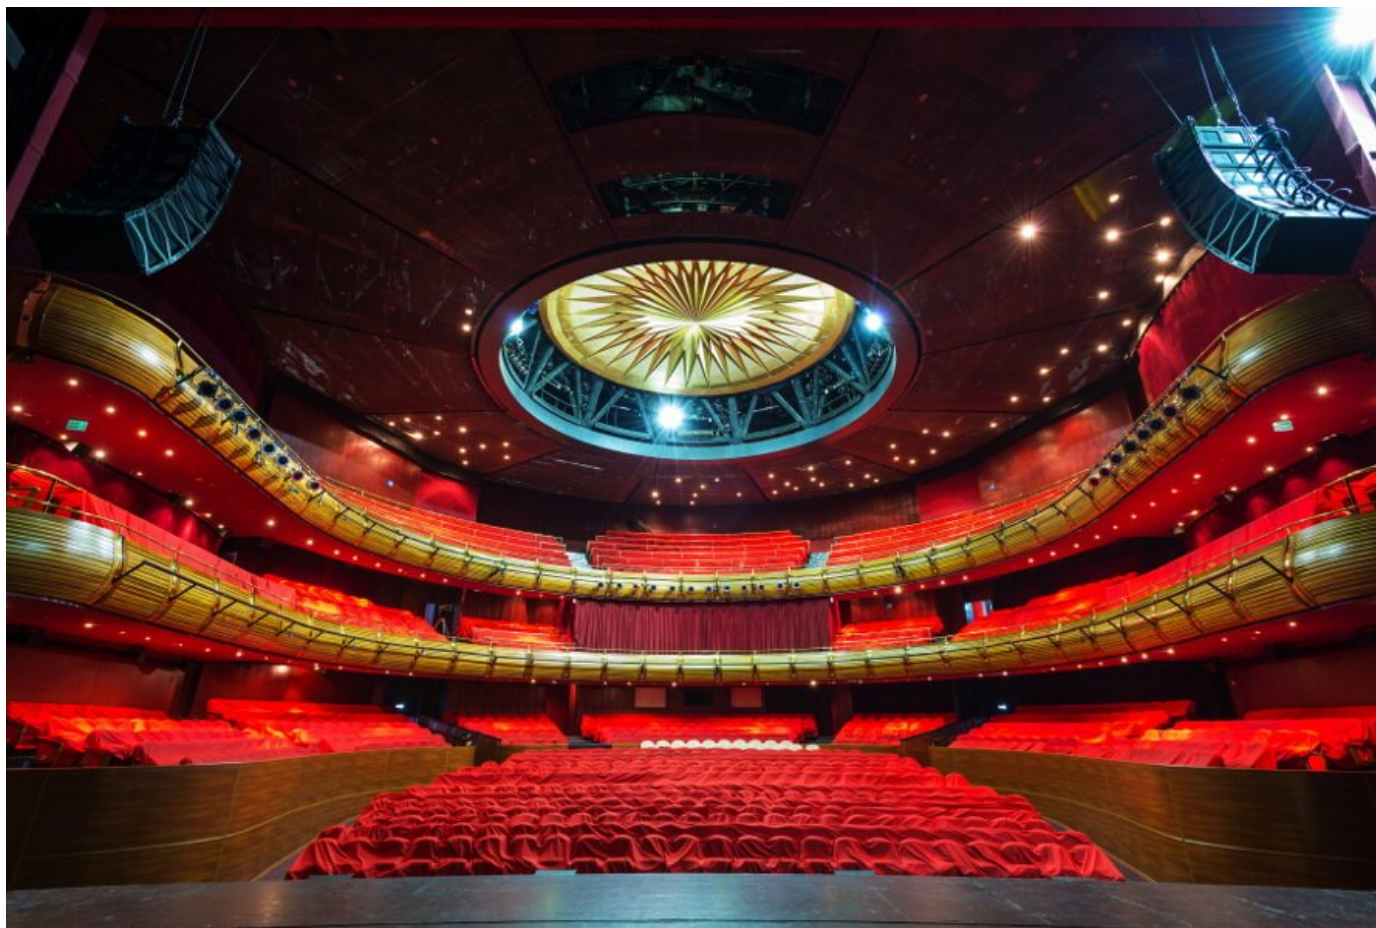

Оперный зал

Автор: Zhanna

17.01.2017 07:08 - Обновлено 19.01.2017 08:20

Оперный зал – гордость Дворца Мира и Согласия. Уникальный по своей архитектуре оперный зал.

Оперный зал располагает сложной сценой, части которой независимы друг от друга – главная сцена, боковые сцены, сцены-бульвары.

Так, например, сцена располагает 56 штанкетами и другими техническими преимуществами. На сцене можно разместить до 100 артистов.

Оперный зал

Автор: Zhanna

17.01.2017 07:08 - Обновлено 19.01.2017 08:20

Сцена (размеры)

- оркестровая яма (дл. 16,65 м, шир. 4,5 м, глуб. 3,5 м)
- 4,5 м – площадь перед генеральным занавесом
- 1 м – площадь от генерального занавеса до оркестровой ямы
- 13,5 м – площадь за генеральным занавесом до задника
- 14 м – видимая сцена для зрителей
- 17 м – длина штанкета
- 18 м – высота за генеральным занавесом
- 17 м – длина сцены
- 18 м – общая глубина сцены
- 17*3,5 м – длина и ширина оркестровой ямы